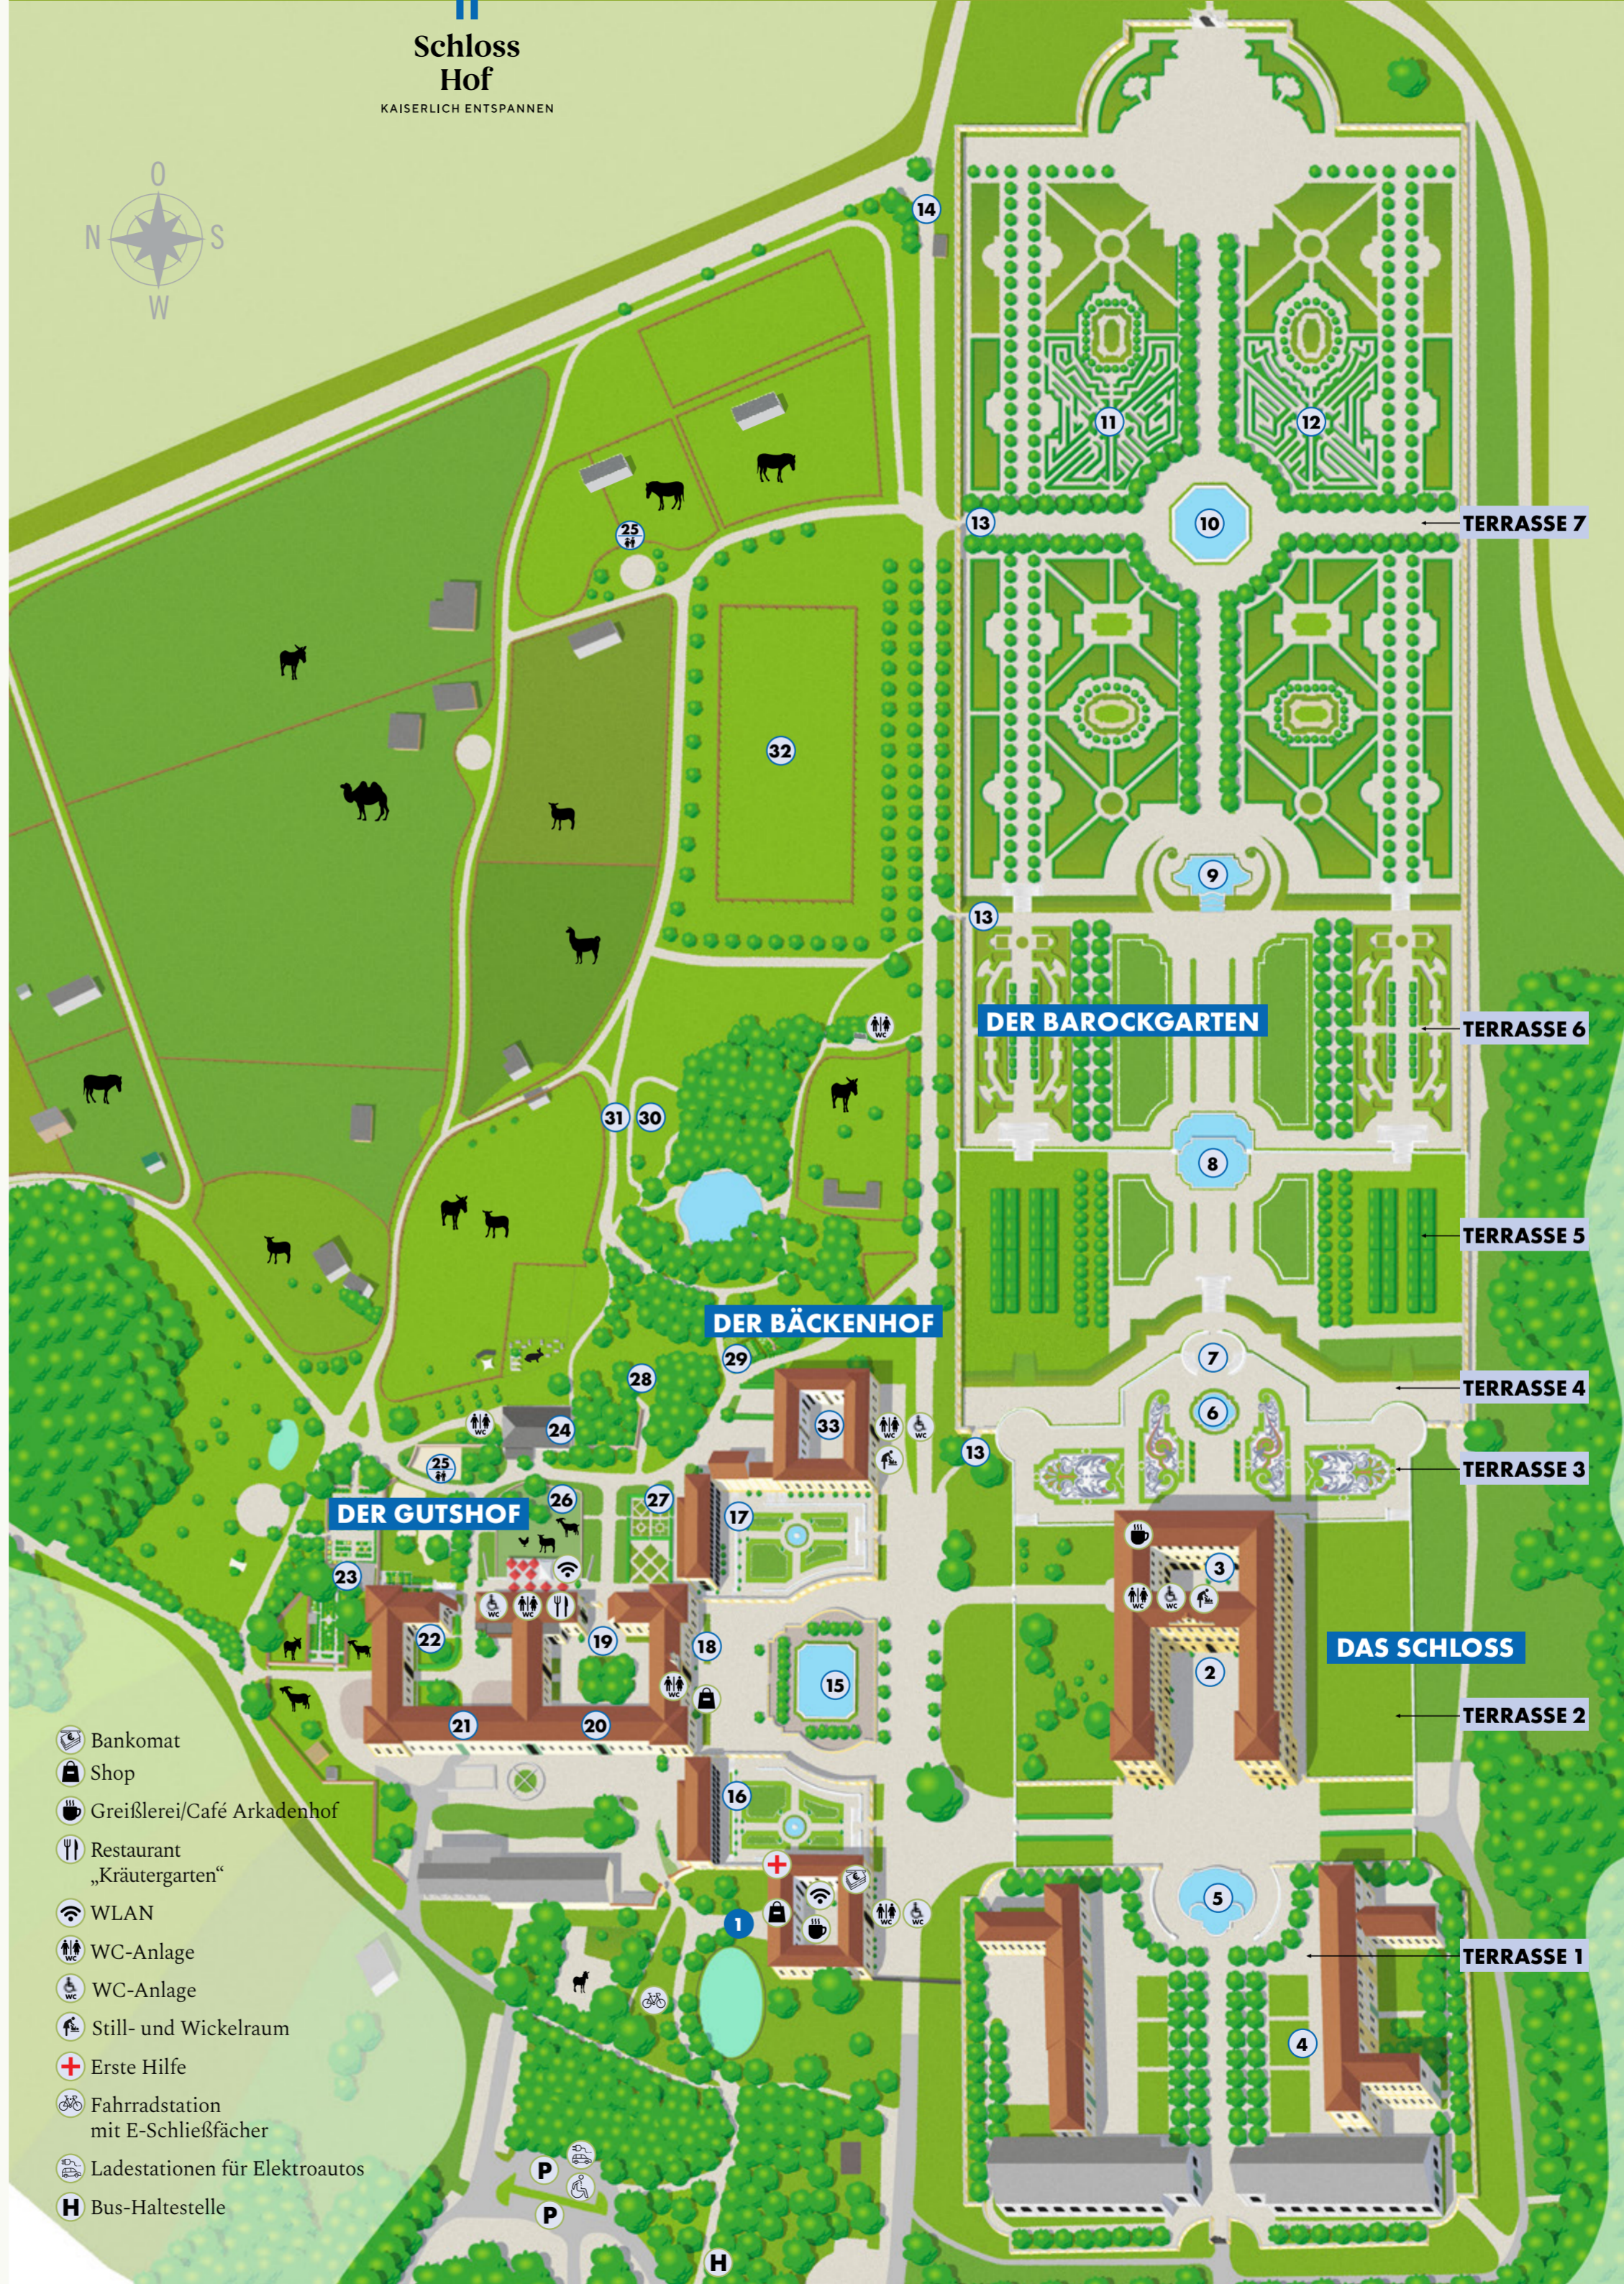

## SCHLOSS UND BAROCKGARTEN

- 2 Schloss, Ehrenhof, Ausstellungen, **Führungstreffpunkt**, Lift, Festsaal, Blick in die Kapelle
- 3 Arkadenhof, Café Arkadenhof, Kapelle
- 4 Fotoausstellung – Revitalisierung, Skulpturensammlung/Lapidarium, Bühne im Barockstall
- 5 Neptunbrunnen
- 6 Kybele/Ceresbrunnen
- 7 Brunnengrotte
- 8 Große Kaskade
- 9 Kleine Kaskade
- 10 Oktogonbrunnen
- 11 Irrgarten mit Aussichtsplattform
- 12 Labyrinth
- 13 Barrierefreier Zugang zur 4., 6. und 7. Gartenterrasse
- 14 Nebeneingang Osttor (geöffnet: Sommersaison Sa, So, Fei bis 1. November)

## GUTSHOF

- 15 Spiegelbecken
- 16 Orangerie West
- 17 Orangerie Ost/Pflanzenwinterquartier
- 18 Start/Ende: Erlebnispfade
- 19 Herrenhof mit Handwerksstuben/ Schauhandwerk
- 20 Prinz Eugen Saal
- 21 Pferde-Stallungen
- 22 Seminarräume
- 23 Rosengarten, Allerleigarten, Naschgarten, Marmeladenküche
- 24 Tenne, Laufrad-Parcours, Trinkbrunnen
- 25 Abenteuerspielplätze
- 26 Streichelzoo
- 27 Kräutergarten, Topfgärtnerei, Töpferei
- 28 Hängemattengarten
- 29 Weinviertler Bauerngarten
- 30 Ponyreitbahn
- 31 Kutschenhaltestelle
- 32 Festwiese

## BÄCKENHOF / KINDER- UND FAMILIENWELT

- 33 Kindertheater, Workshop-Räume, Kreativatelier, Kugelbahn, Trinkbrunnen

## FÜHRUNGEN SCHLOSS HOF TÄGLICH

Prunkräume & Sonderausstellungen  
11:00 und 14:00 Uhr  
Gartenführung | Sommersaison | 15:00 Uhr

In der Sonderausstellung Im Schloss

- Bankomat
- Shop
- Greißlerei/Café Arkadenhof
- Restaurant „Kräutergarten“
- WLAN
- WC-Anlage
- WC-Anlage
- Still- und Wickelraum
- Erste Hilfe
- Fahrradstation mit E-Schließfächer
- Ladestationen für Elektroautos
- Bus-Haltestelle